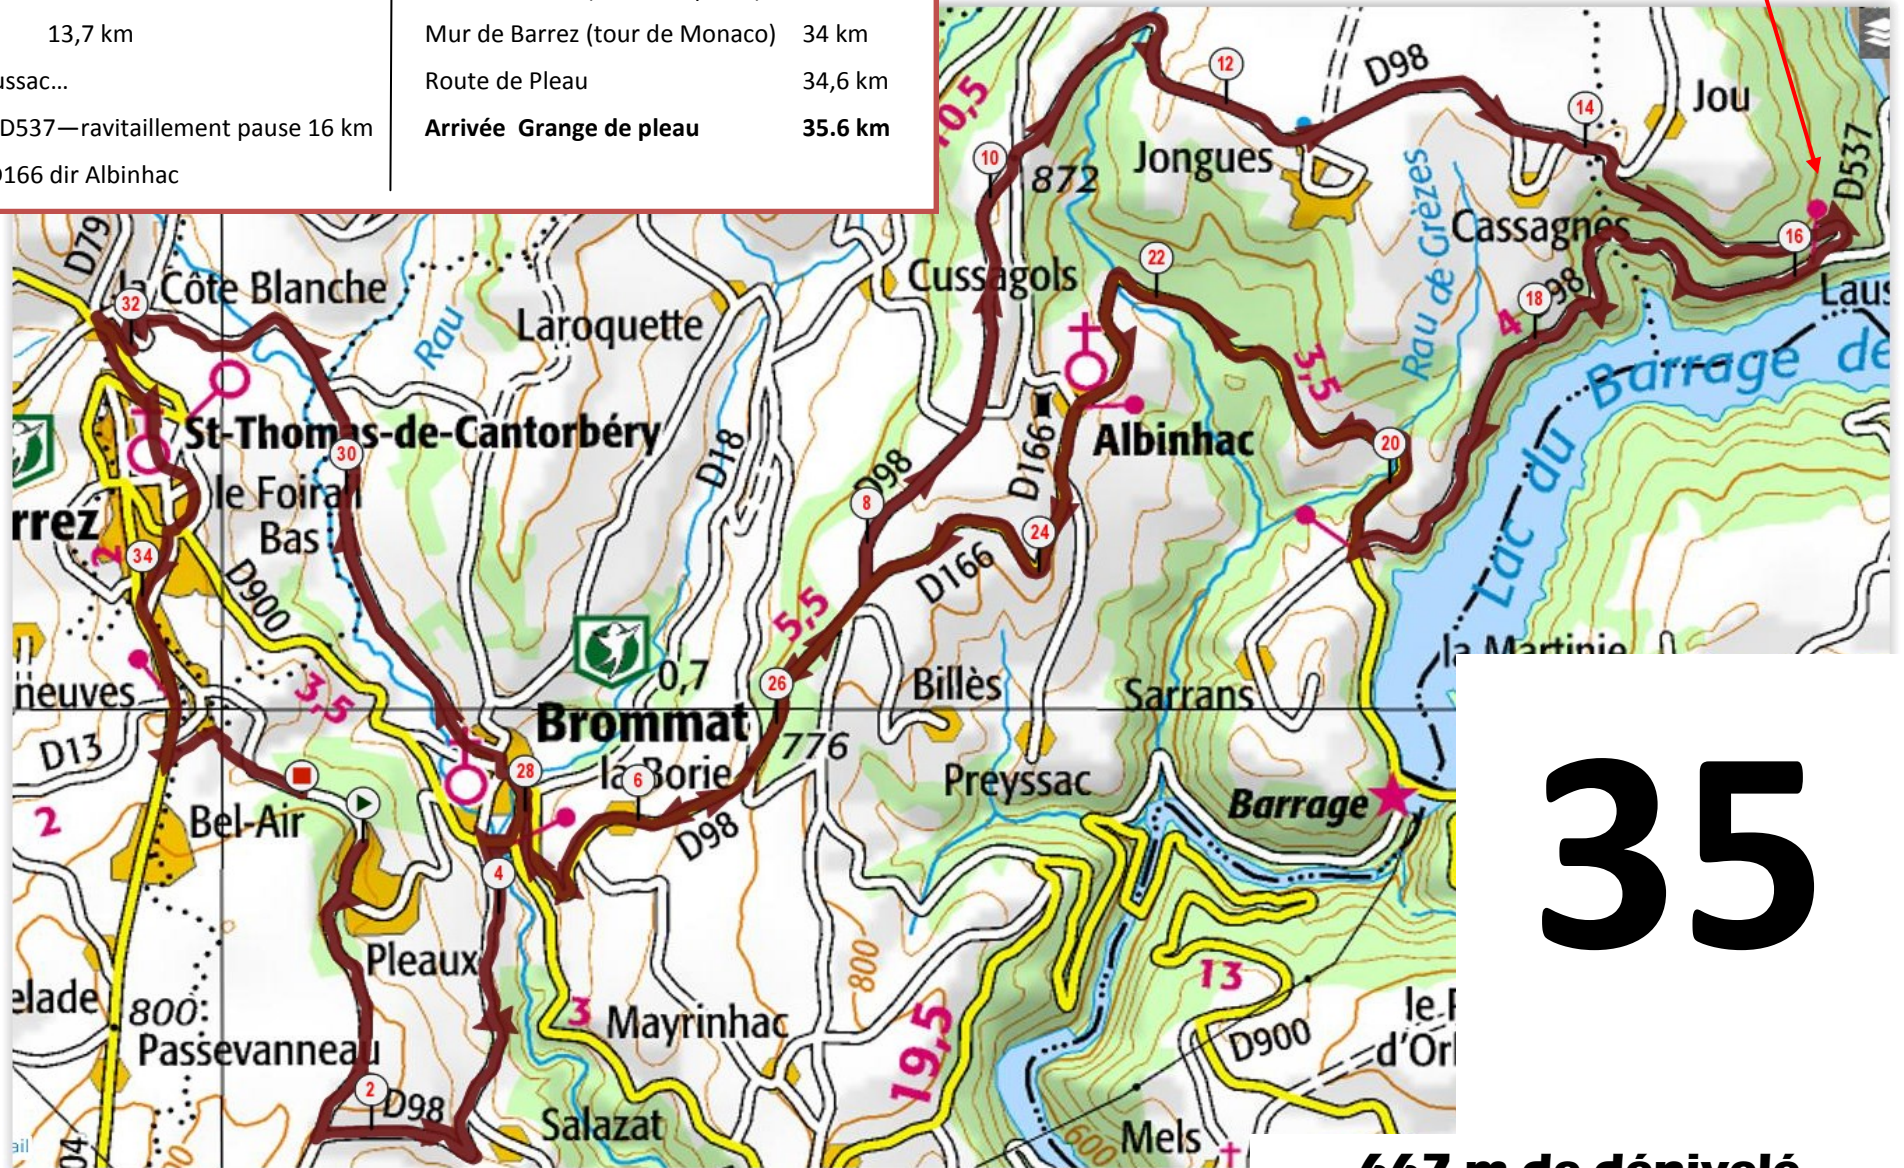

**Départ : Grange de Pleau 00 km**

Connilliergues - vicinale

La vayssade D98 2 km

Brommat D98 4,3 km

Jongues D98 12,2 km

Cassagnes D98 13,7 km

Descente sur Laussac...

Carrefour D98—D537—ravitaillement pause 16 km

Carrefour D98 D166 dir Albinhac

Albinhac D98 21 km

Brommat D98 28 km

Broussiès - vicinale

Passe-Partout - vicinale

Mur de Barrez (rue de la parro)

Mur de Barrez (tour de Monaco) 34 km

Route de Pleau 34,6 km

**Arrivée Grange de pleau 35.6 km**

RAVITO—PANORAMA— Disposez d'un peu de temps pour photos et Visite des stands EDF sur la « Presqu'île » avec le lac de Sarrans plein à nouveau !!!

**35**

**667 m de dénivelé**